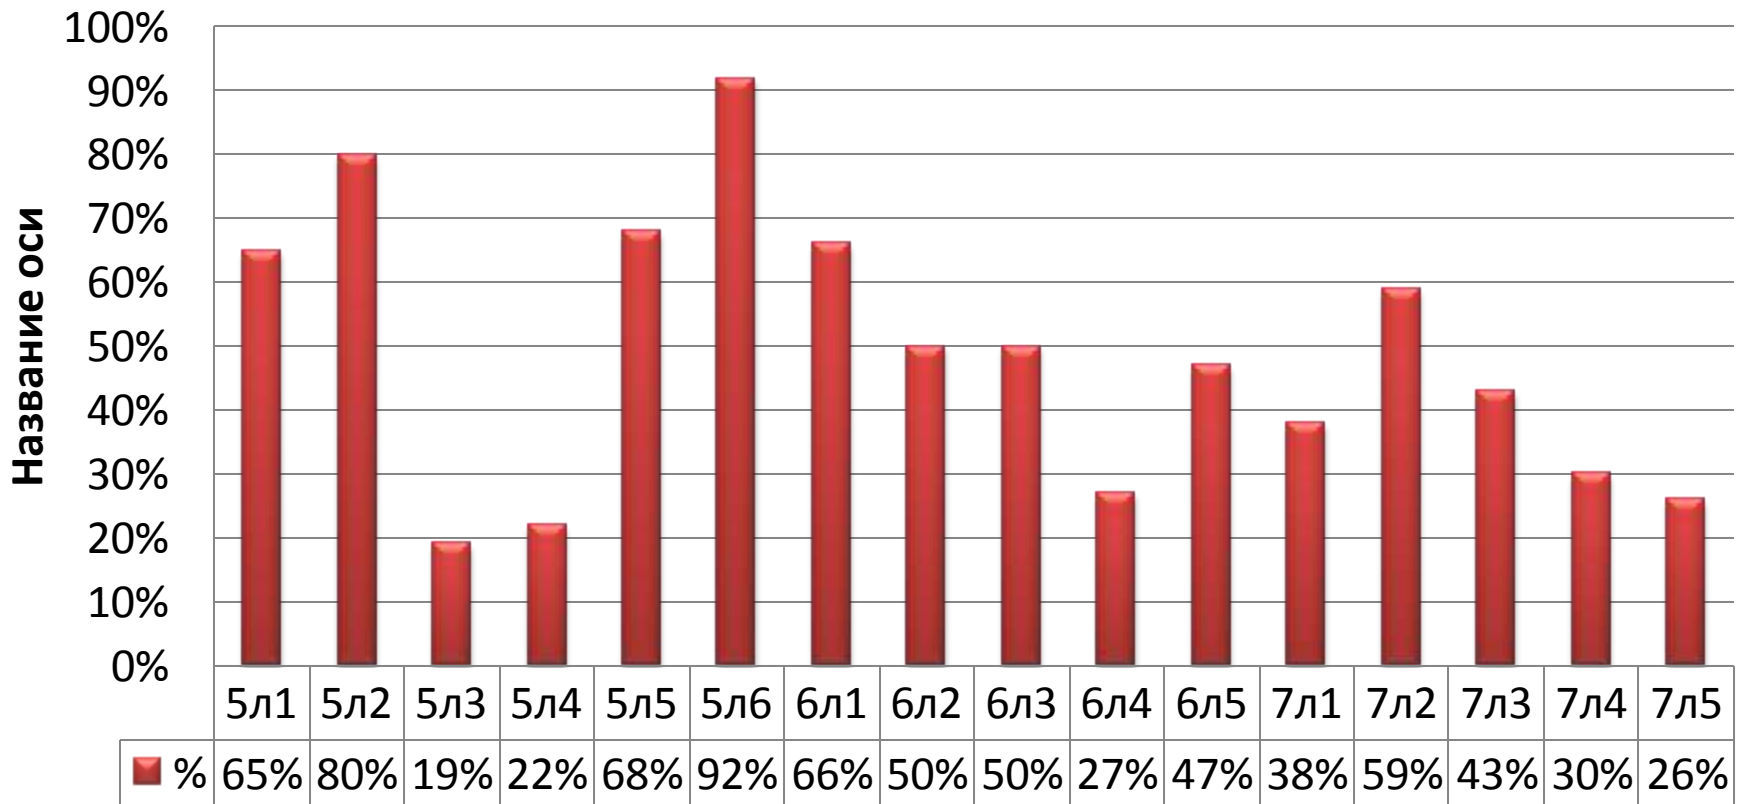

**1 полугодие
2013-2014
учебный год**

МОУ «Лицей №26»

I полугодие 2013-2014 учебного года

| Классы | Количество обучающихся на 01.01.2014 | % успеваемости | Успевают на 4 и 5 | | | Количество пропущено уроков | | | | | |
|--------------|--------------------------------------|-----------------------|-------------------|--------|------|-----------------------------|------------|------------------------|---------------------|------------------------|-----|
| | | | % | на "5" | % | на одного обучающегося | из них | | | | |
| | | | | | | | по болезни | на одного обучающегося | без уважит. причины | на одного обучающегося | |
| 1-4 классы | 579 | 100 | 306 | 58 | 70,8 | 13323 | 23 | 12766 | 22 | - | - |
| 5-9 классы | 690 | 99,7 | 337 | 57 | 48,8 | 41224 | 59,7 | 25578 | 37 | 1045 | 1,5 |
| 10-11 классы | 219 | 100 | 100 | 7 | 45,6 | 10803 | 49,3 | 5420 | 24,7 | 918 | 4,2 |
| всего | 1488 | 99,9 | 743 | 122 | 55,4 | 65360 | 42,6 | 43764 | 29,4 | 1963 | 1,3 |
| С одной «3» | 2-4 классы-39 чел. | 5-9 классы-71 человек | | | | 10-11 классы-27 чел. | | | Всего-137 чел. | | |

Начальная школа

%

5-7 классы

Качество знаний

8-9 классы

Качество знаний

Старшие классы

Качество знаний