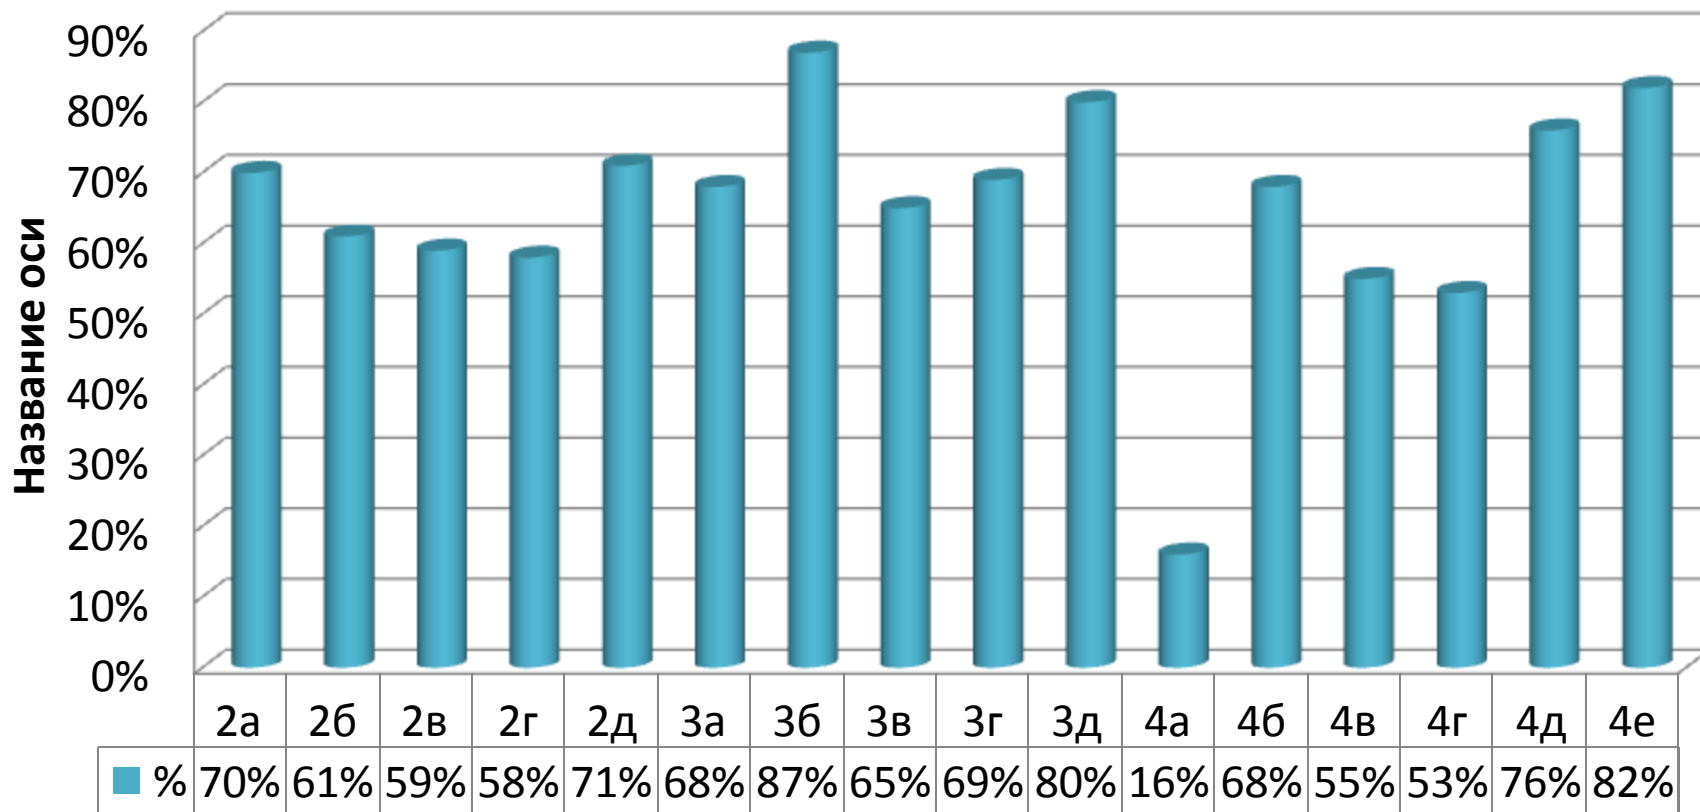

Начальная школа

%